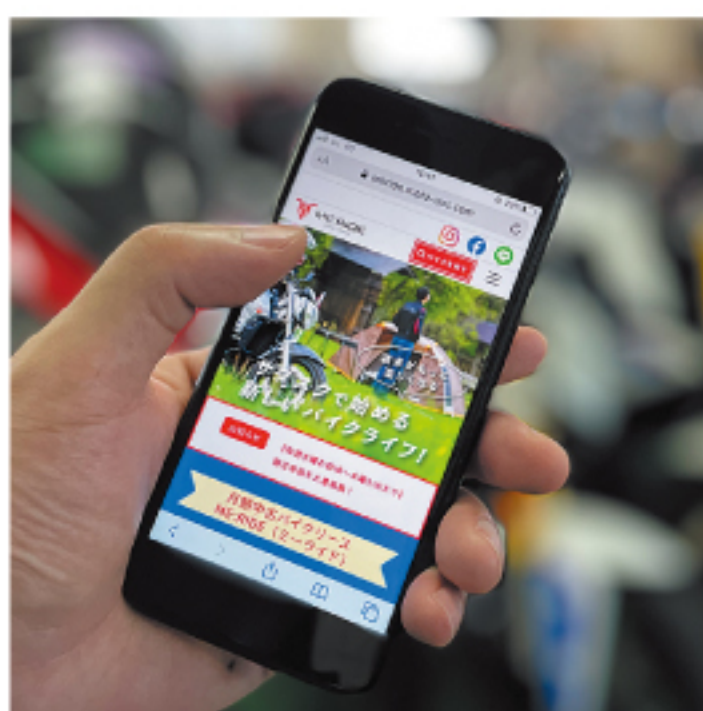

サブスクで始める新しいバイクライフ

初心者
最初の一台が見つからない!

経験者
購入までは
いかないけど、
憧れのバイクに
乗ってみたい。

バイク好きの「乗りたい一台」は きっと“一台”だけではないはず

あれもこれも乗りたくて一台に絞り込めない気持ち、よくわかります。バイクを愛するがゆえに悩むあなたにおすすめしたいのが、バイクのサブスクリプションサービス<ME:RIDE>。

毎月の支払いで
好きなバイクに
乗り放題!

**どんな車種が
選べるの?**

国内外から厳選した常
時100台以上から選ばま
す。ラインアップは毎週
更新しています!

**バイクの受取・返却
はどこですか?**

全国各地に<ME:RIDE>
取扱店舗があります。HP
より最寄り店をお選びく
ださい。

株式会社オークネット・モーターサイクル

東京都港区北青山2-5-8 青山OMスクエア @merideofficial

HP

Instagram